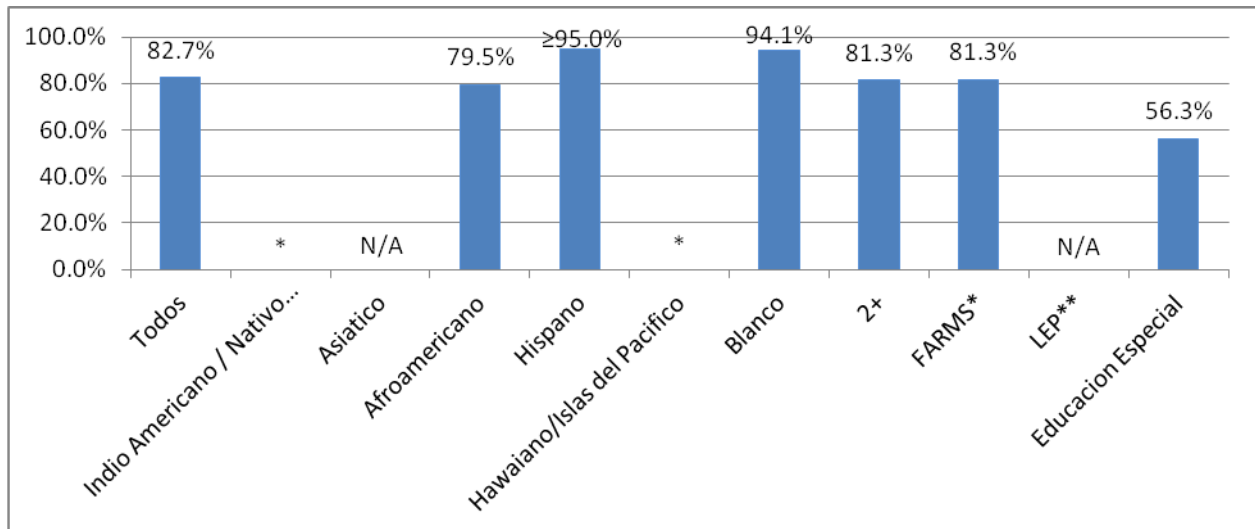

Comparaciones del Nivel de Matemática del AYP 2011

Escuela Elemental Magnolia

*Ninos que reciben FARMS (Free and Reduced Meals, alimentos gratis o a precios reducidos)
**Dominio Limitado del Ingles