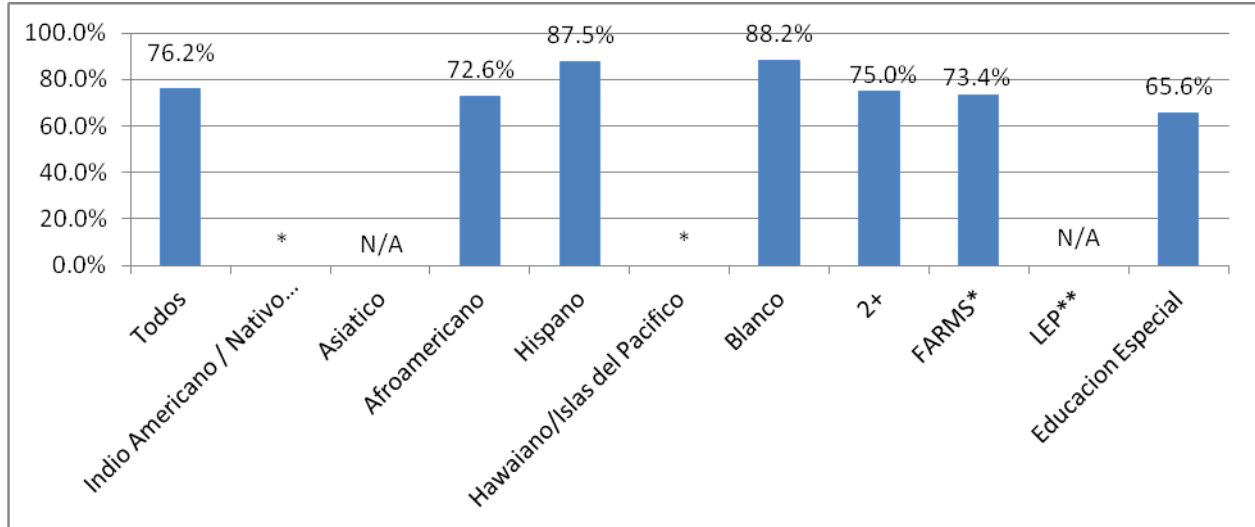

Datos del Progreso Anual Adecuado (AYP, por sus siglas en inglés) con incorporación de los datos de las evaluaciones MSA y Alt-MSA (Maryland School Assessment y Alternate Maryland School Assessment, respectivamente) para el ciclo lectivo 2010-11:

Comparaciones del Nivel de Lectura del AYP 2011

Escuela Elemental Magnolia

*Ninos que reciben FARMS (Free and Reduced Meals, alimentos gratis o a precios reducidos)
 **Dominio Limitado del Ingles

Comparaciones del Nivel de Matemática del AYP 2011